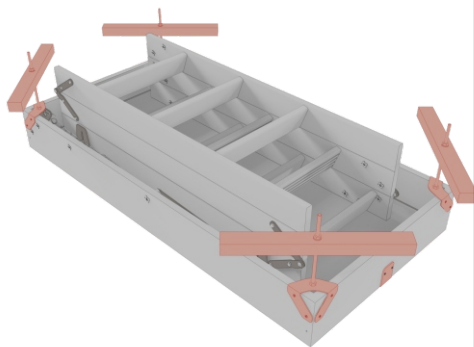

А Т И С С О[®]

ИНСТРУКЦИЯ ПО МОНТАЖУ ЧЕРДАЧНОЙ ЛЕСТНИЦЫ
С ИСПОЛЬЗОВАНИЕМ МОНТАЖНОГО КОМПЛЕКТА

Распаковка. Подготовка инструмента и крепежа

Монтажный комплект

Рекомендуемый крепеж мин. $\varnothing 5$ мм x 70мм
(в комплект поставки не входит)

Подготовка к монтажу. Установка монтажного комплекта

01

02

03

04

Расклинивание / крепление

05

06