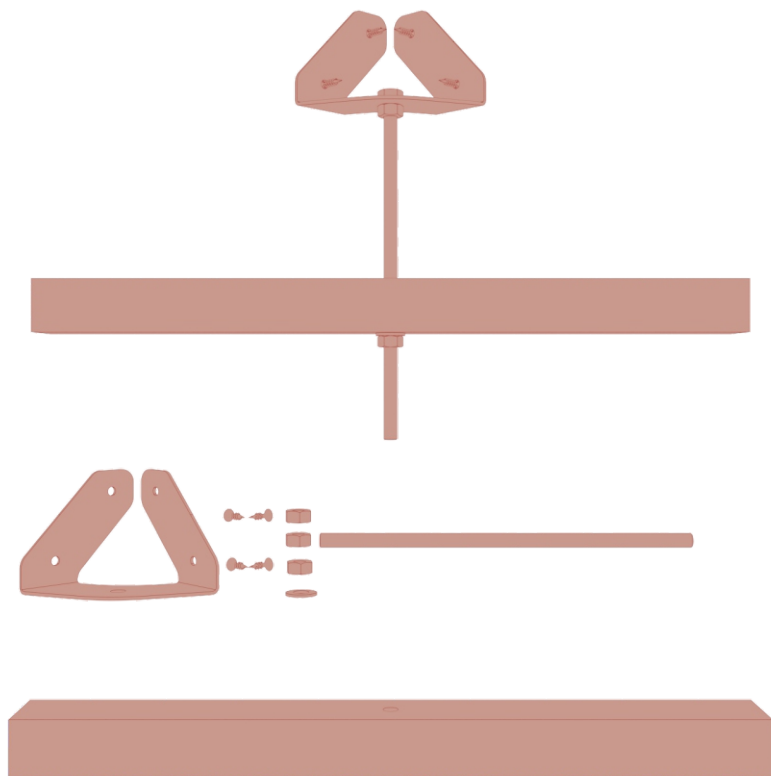

А Т И С С О[®]

ИНСТРУКЦИЯ ПО МОНТАЖУ ЧЕРДАЧНОЙ ЛЕСТНИЦЫ
С ИСПОЛЬЗОВАНИЕМ МОНТАЖНОГО КОМПЛЕКТА

Распаковка. Подготовка инструмента и крепежа

Монтажный комплект

Рекомендуемый крепеж мин. $\varnothing 5$ мм x 70мм
(в комплект поставки не входит)