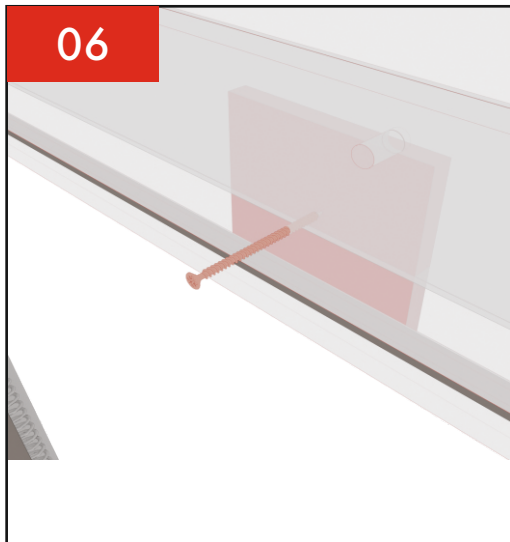

Расклинивание / крепление

05

06

ATICCO®

+7 (495) 165-55-70

www.aticco.ru