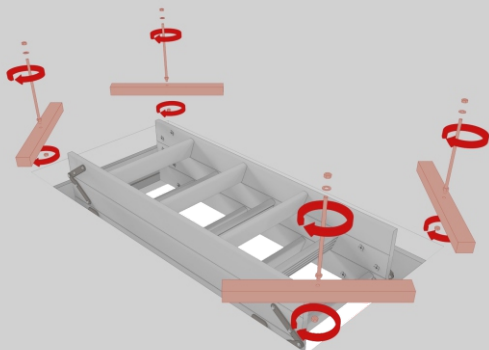

А Т И С С О[®]

ИНСТРУКЦИЯ ПО МОНТАЖУ ЧЕРДАЧНОЙ ЛЕСТНИЦЫ
С ИСПОЛЬЗОВАНИЕМ МОНТАЖНОГО КОМПЛЕКТА

Распаковка. Подготовка инструмента и крепежа

Монтажный комплект

Рекомендуемый крепеж мин. $\varnothing 5$ мм x 70мм
(в комплект поставки не входит)

Подготовка к монтажу. Установка монтажного комплекта

01

02

03

04

Расклинивание / крепление

05

06