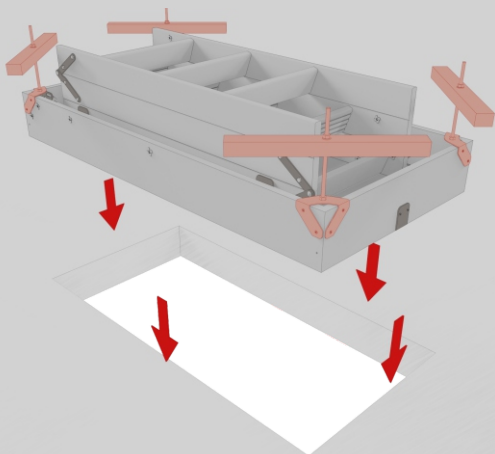

А Т И С С О[®]

ИНСТРУКЦИЯ ПО МОНТАЖУ ЧЕРДАЧНОЙ ЛЕСТНИЦЫ
С ИСПОЛЬЗОВАНИЕМ МОНТАЖНОГО КОМПЛЕКТА

Распаковка. Подготовка инструмента и крепежа

Монтажный комплект

Рекомендуемый крепеж мин. $\varnothing 5$ мм x 70мм
(в комплект поставки не входит)

Подготовка к монтажу. Установка монтажного комплекта

01

02

03

04

Расклинивание / крепление

05

06