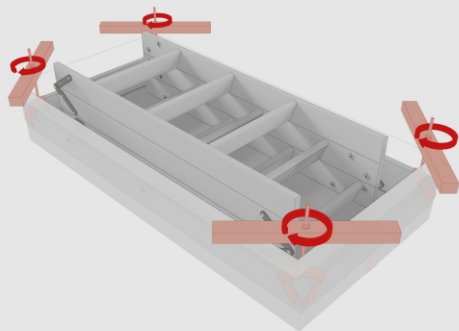

А Т И С С О[®]

ИНСТРУКЦИЯ ПО МОНТАЖУ ЧЕРДАЧНОЙ ЛЕСТНИЦЫ
С ИСПОЛЬЗОВАНИЕМ МОНТАЖНОГО КОМПЛЕКТА

Распаковка. Подготовка инструмента и крепежа

Монтажный комплект

Рекомендуемый крепеж мин. $\varnothing 5$ мм x 70мм
(в комплект поставки не входит)

Подготовка к монтажу. Установка монтажного комплекта

01

02

03

04

Расклинивание / крепление

05

06