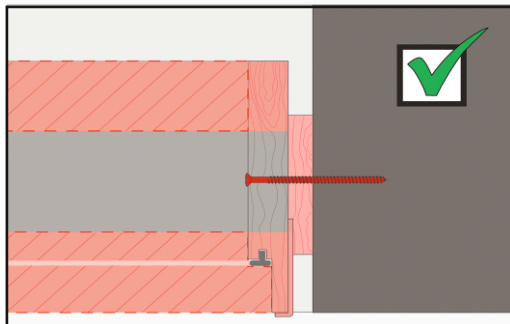

А Т И С С О[®]

ИНСТРУКЦИЯ ПО МОНТАЖУ ЧЕРДАЧНОЙ ЛЕСТНИЦЫ
С ИСПОЛЬЗОВАНИЕМ МОНТАЖНОГО КОМПЛЕКТА

Распаковка. Подготовка инструмента и крепежа

Монтажный комплект

Рекомендуемый крепеж мин. $\varnothing 5$ мм x 70мм
(в комплект поставки не входит)

Подготовка к монтажу. Установка монтажного комплекта

01

02

03

04

Расклинивание / крепление

05

06